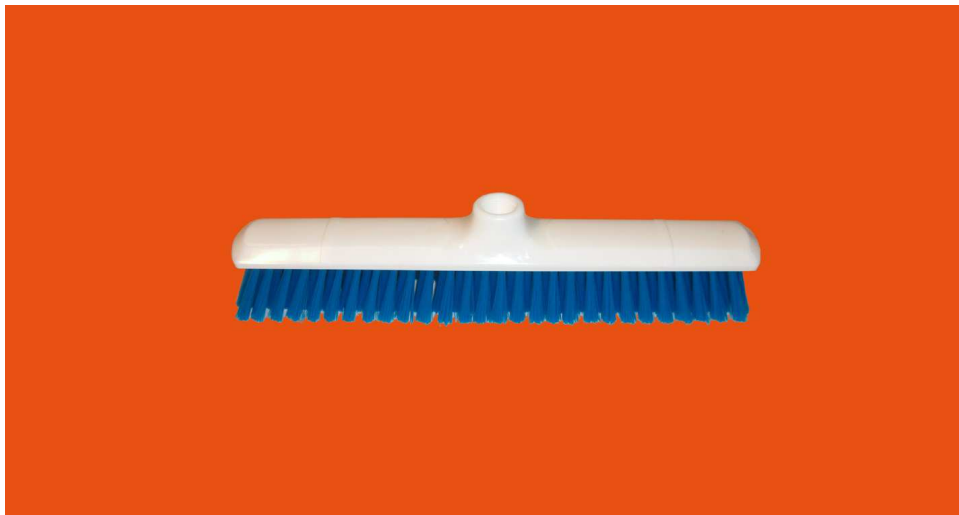

HUGUES DE PAOLI

**Balai droit 40 cm polyester souple**

**Référence**

**HABD 40**

**Dimensions et poids du produit**

Longueur	40 cm
Largeur	6,5 cm
Hauteur	semelle 4,5 cm / sortie de fibre 5 cm
Diamètre	
Poids (en g)	480

**Composants**

Support Polypropylène injecté (PP)
Fibres polyester (PBT)
Fibres souple
Agrafage inoxydable
Monture standard
Couleur disponible : bleu, jaune, rouge, vert, blanc

**Emballage**

Conditionnement	sachet plastique
Unité colis	1