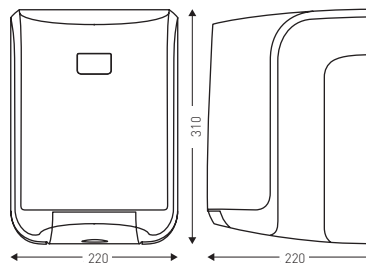

RÉF.	DÉSIGNATION	UL¹
8 99 605	Dévidoir central maxi ABS capot blanc	6
8 99 736	Dévidoir central maxi ABS capot gris métal	6
8 99 737	Dévidoir central maxi ABS capot transparent fumé	6
8 99 1383	Dévidoir central maxi ABS noir	6

¹ Unité logistique (nombre d'unités par colis).