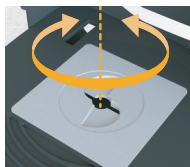

2 10 1697

SYSTÈME DE SERRAGE RÉGLABLE

En option
Exclusive à la gamme
Cleanline
Clé permanente à fixer
sur l'appareil, évite le
problème de perte

RÉF.	DÉSIGNATION	UL ¹
8 99 605	Dévidoir central maxi ABS capot blanc	6
8 99 736	Dévidoir central maxi ABS capot gris métal	6
8 99 737	Dévidoir central maxi ABS capot transparent fumé	6
8 99 1383	Dévidoir central maxi ABS noir	6