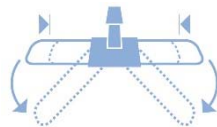

FICHE PRODUIT

SUPPORT FRANGE PLIABLE

Réf. 0705341	40 X 8.5 cm	0.250g
Réf. 0705361	60 X 8.5 cm	0.310g
Réf. 0705381	80 X 8.5 cm	0.415g
Réf. 0705311	100 X 9.5 cm	0.850g

Caractéristiques

Conditionnement : 25

Description

Support frange pliable des 2 côtés

Plaque et articulation en polypropylène

Tige métal

Mise en situation - Accessoires

Frange à poches coton

Réf. 0705142/1	40 x 8.5cm
Réf. 0705162/1	60 x 8.5cm
Réf. 0705182/1	80 x 8.5cm
Réf. 0705112/1	100 x 9.5cm