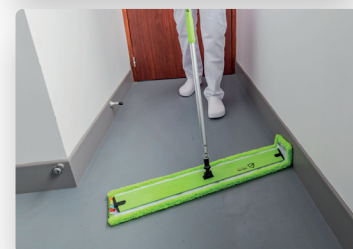

KIT SURFACES DÉGAGÉES

K I T

Kit contenant 1 manche télescopique ergonomique Delta, 1 support Velcro Delta 80cm et un bandeau dusting 88cm. Idéal pour nettoyer couloirs, halls d'accueil, dojos, salles de réception, salles de sport, etc.

Bandeau dusting 88cm

Kit assemblé

▲ DESCRIPTIF

- ⊙ **Manche télescopique ergonomique Delta :**
100 à 180cm avec système antichute et poignée globe rotative.
- ⊙ **Support Velcro Delta 80cm :**
80cm, extra-plat, léger, avec Velcro interchangeable.
- ⊙ **Bandeau dusting 88 cm**
Pour le dépoussiérage des surfaces.

▲ CONSEILS D'UTILISATION

À SEC / LÉGÈREMENT HUMIDE

S'utilise à sec ou légèrement humide pour le dépoussiérage

▲ POINTS FORTS

- ✔ Bandeau avec velcro haute densité et trame renforcée
- ✔ Utilisable sur tous types de sol
- ✔ Permet de traiter une surface de 300m2 en balayage
- ✔ Travail en poussée et non à la godille pour une prévention idéale des T.M.S

▲ LES + DU PRODUIT

- Complément idéal de l'auto-laveuse, supprime les problèmes de bavette et pompes d'aspirations encrassées

Traçabilité :

- 6 languettes de couleurs numérotées permettant 64 possibilités d'identification des zones ou secteurs d'affectation