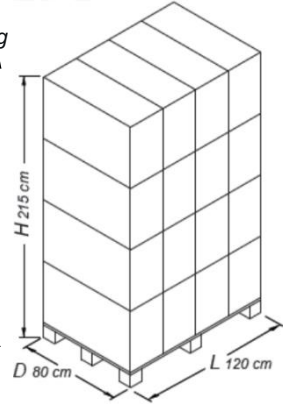

EMBALLAGE PAR PALETTE

16 Emballage Multiple par palette
TOTAL 240 pièces
Poids Brut 200 Kg
Poids Net 145 Kg