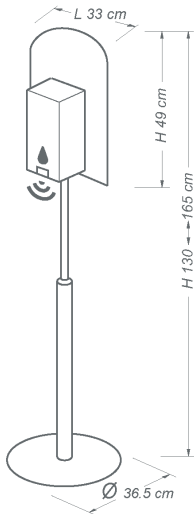

Référence : PTA/000

Quantité minimum d'achat : 60 pcs (1 palette)

Description : Stand télescopique pour Distributeur

(Cette référence n'inclut pas le distributeur)