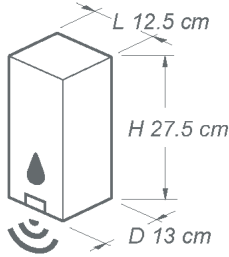

Capacité : 1000ml
 Alimentation : Piles LR14- Système de distribution : Par capteur infrarouge
 Quantité de distribution: 0,9 gr. Hauteur d'installation recommandée : distributeur à 120 cm du sol. Poids Net : 0,6 Kg. Intervalle de temps entre chaque distribution : Réglable par switch. Distance d'activation du capteur : Réglable par switch. Led rouge allumée : Distribution en cours. Led rouge clignote : batterie faible. Voltage : 3 piles 1,5 V de type LR14 (total 4,5 V).
 Norme IP : IP24. Certification: CE