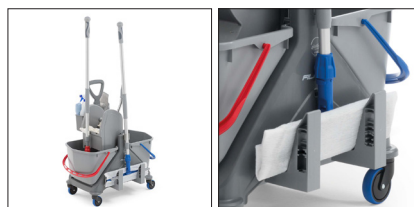

## ONEFRED

2x15 lt avec timon latéral et cassette porte-objets

RÉF.	NOTE		CAPACITÉ	COND.	DIM. (cm) ↓ ↓ ↓
0700030GTC	Achat par multiple de 2 pcs	●	30 lt	2	65 x 53 x 87

## DESCRIPTION

Chariot OneFred est un système de lavage professionnel, dont la conception a été améliorée et qui est encore plus ergonomique et léger pour une meilleure utilisation.

Pour le nettoyage des sols de moyennes ou petites surfaces

Châssis empilable, construit en une seule pièce avec pare-chocs intégrés pour une plus grande résistance aux chocs.

Timon central réversible facilite la manipulation du chariot

Grâce aux deux seaux de 15 L, la solution de nettoyage peut être séparée de l'eau de rinçage, afin d'obtenir de meilleurs résultats, une meilleure hygiène, des économies de détergent, une réduction du temps de travail avec un minimum d'effort de l'opérateur.

## INFORMATIONS COMPLÉMENTAIRES

Graduation à l'intérieur des seaux.

Un seul châssis pour seaux de 15 et 25 lt, simple et rapide assembler.

Système d'accrochage aux chariots Alpha pratique et sûr.

Design moderne, conçu pour offrir une ergonomie maximale, léger, compact et résistant la fois.