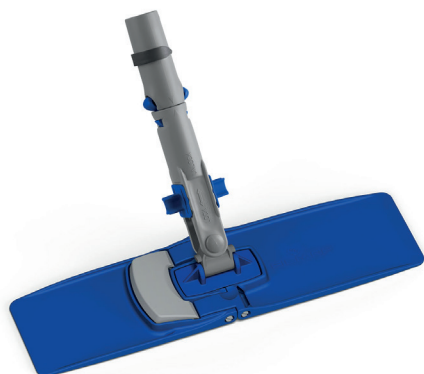

### Support de désinfection à poches CLICK SAFE UNI-CONNECT avec Lock System (blocage de l'articulation), Uni Connect, 40 cm

RÉF.	COND.	VOLUME (m <sup>3</sup> )	POIDS BRUT (kg)	POIDS NET (kg)	DIM. (cm) ↓ ↓ ↓
0700TP1812BU	10	0.023	4.55	0.416	40 x 11

#### DESCRIPTION

Support de lavage et de désinfection avec articulation Uni Connect, pliable, en plastique pour franges à poches.

Totalement symétrique, il permet d'accrocher les franges en un instant. Conçu pour rester partiellement ouvert, il assure une mise en œuvre rapide.

Ses surfaces lisses et l'absence de cavités facilitent le nettoyage et assurent un haut niveau d'hygiène.

Système breveté unique en son genre : le support, combiné avec le seau 20 litres et son couvercle innovant, permet de décrocher la frange du support de lavage en évitant tout contact avec les mains, sans effort, sans risque de contamination. De plus, l'opérateur n'est plus obligé de se baisser continuellement pour ramasser les franges usagées après les avoir enlevées du support de lavage et garde ainsi une position ergonomique.

Avec cône Uni Connect : Système d'accrochage et de décrochage instantané. S'adapte sur tous les manches  $\varnothing$  23 mm. Permet d'accrocher et décrocher rapidement les outils de nettoyage. Maintient les outils fermement accrochés pendant les opérations de nettoyage évitant ainsi les détachements accidentels dangereux qui pourraient blesser l'opérateur et endommager l'équipement. Facile à utiliser, il rend le nettoyage plus pratique et plus rapide, en réduisant l'équipement nécessaire : son système de connexion rapide + filetage italien vous permet d'utiliser un seul manche avec toute une gamme d'outils différents (le cône s'adapte à tous les accessoires FILMOP pour l'entretien des surfaces hautes et des sols).